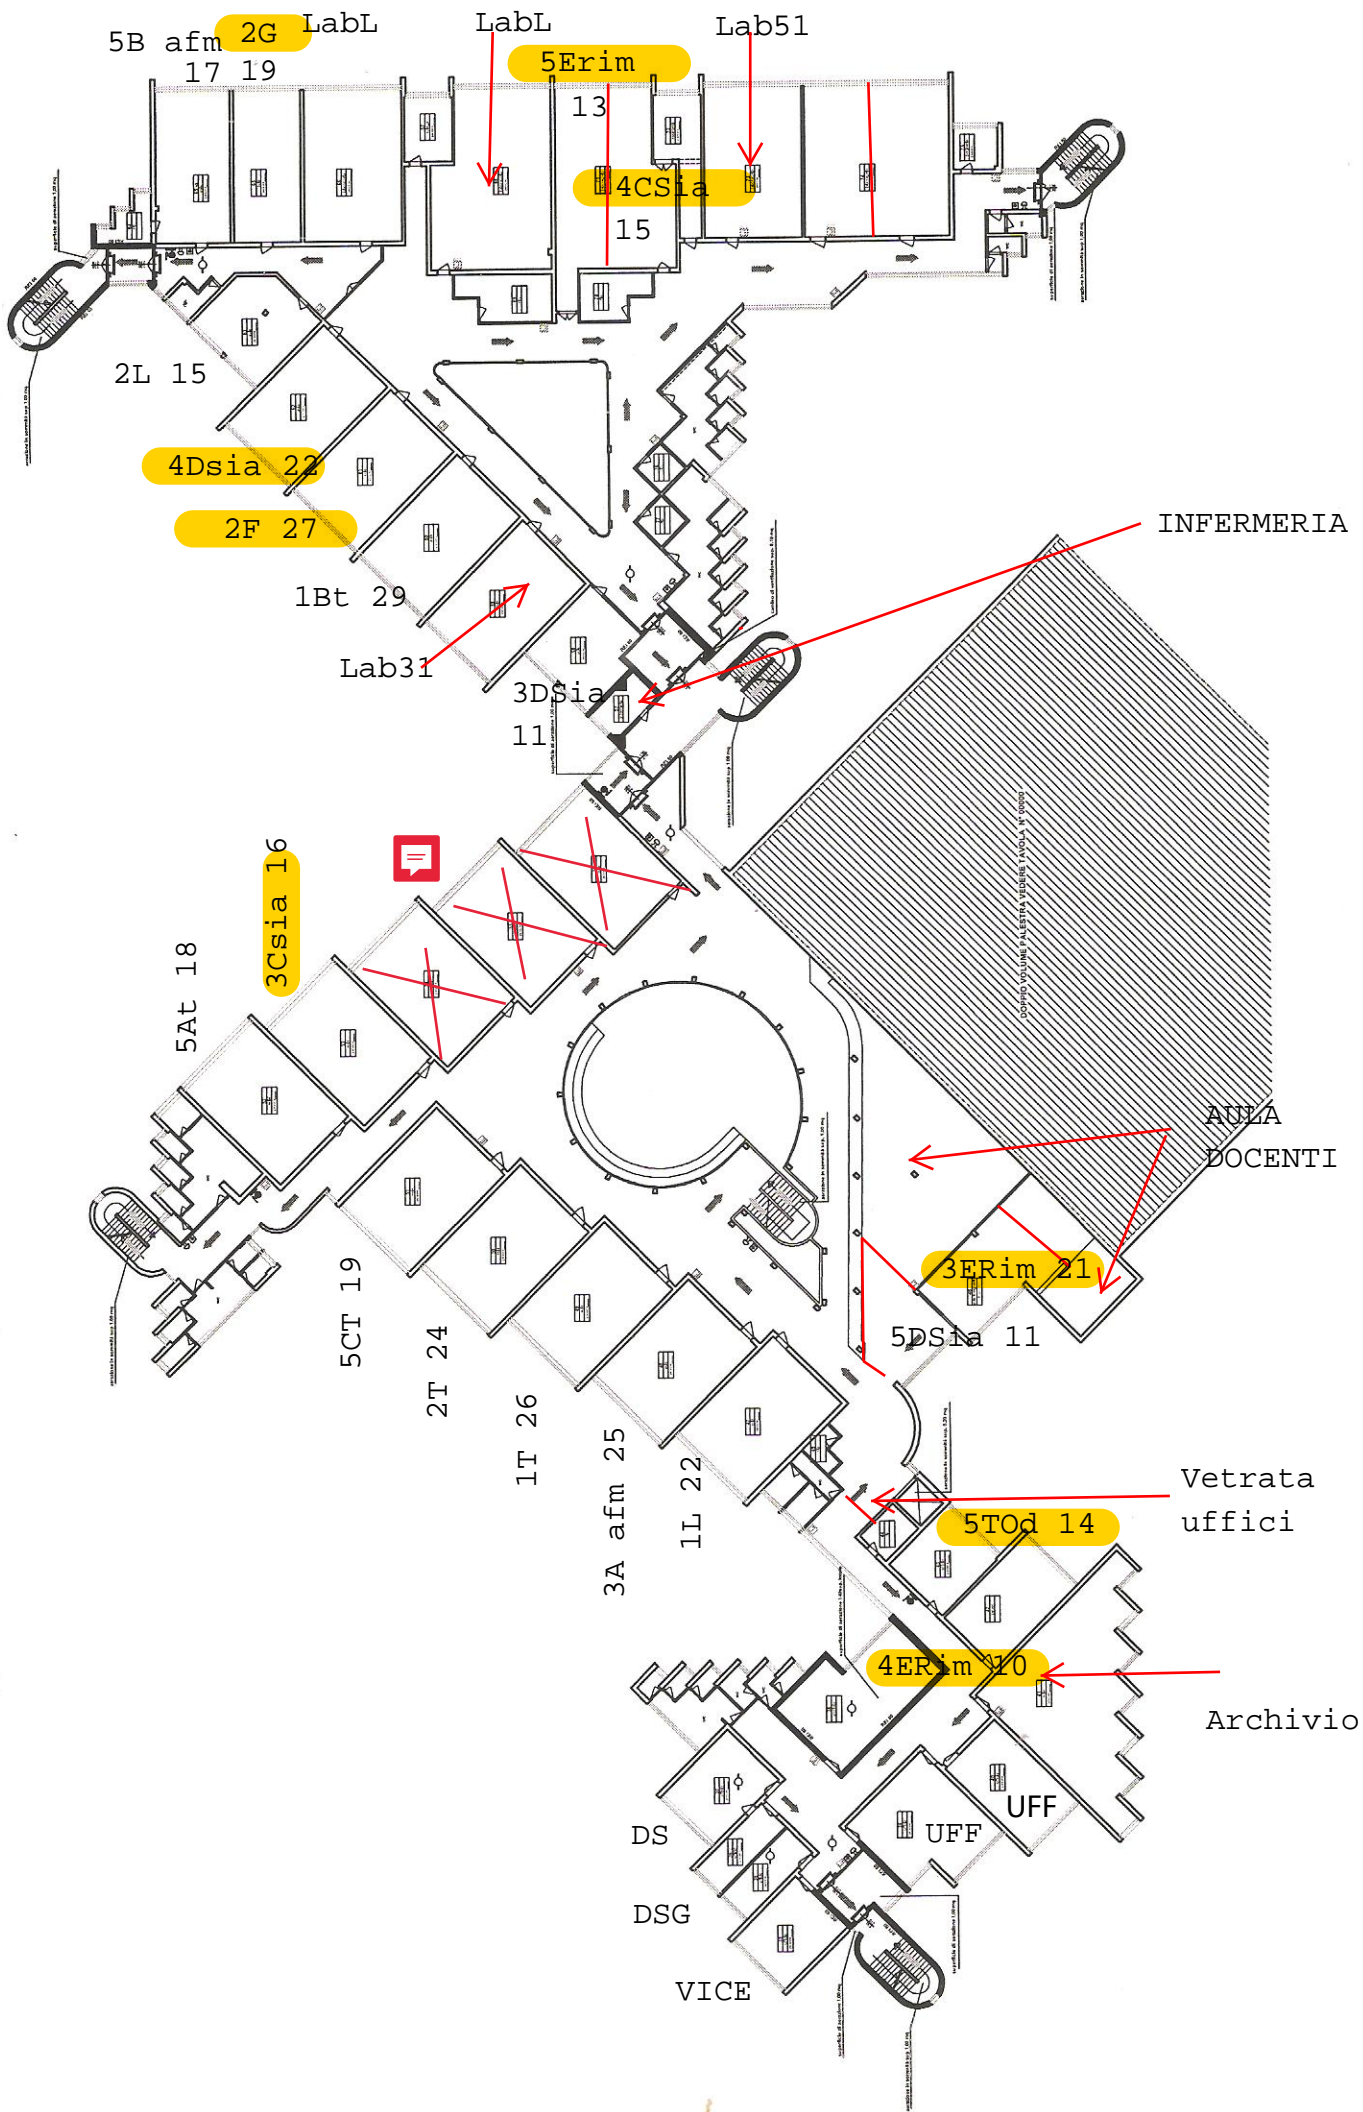

ITC FERMI

Piano Terra

ITC FERMI Piano primo

Università della Toscana - Pianificazione Territoriale - Casa/PIRE - Studi/Impugnazione scolastica e servizi/PIRE

**ISTITUTO TECNICO COMMERCIALE
E. FERMI**
 Via Bonistallo nc. 86
EMPOLI

Rilievo di aggiornamento
 Gennaio 2002

Il Responsabile:
Ing. Paolo Collieddi

Il Dirigente:
Ing. Simone Staccioli

Oggetto: Pianta piano secondo	TAVOLA	3
	SCALA	1:200

Università della Toscana - Pianificazione Territoriale - Casa/PIRE - Studi/Impugnazione scolastica e servizi/PIRE - 11/10/02