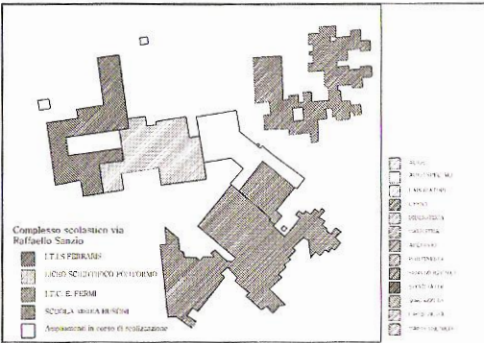

ITC FERMI

Piano Terra

ITC FERMI Piano primo

Università della Toscana - Pianificazione Territoriale - Casa/PIRE - Studi/Impugnazione scolastica e servizi/PIRE

**ISTITUTO TECNICO COMMERCIALE
E. FERMI**
 Via Bonistallo nc. 86
EMPOLI

Rilievo di aggiornamento
 Gennaio 2002

Il Responsabile:
Ing. Paolo Collieddi

Il Dirigente:
Ing. Simone Staccioli

Oggetto: Pianta piano secondo	TAVOLA	3
	SCALA	1:200

Università della Toscana - Pianificazione Territoriale - Casa/PIRE - Studi/Impugnazione scolastica e servizi/PIRE - 11/10/02