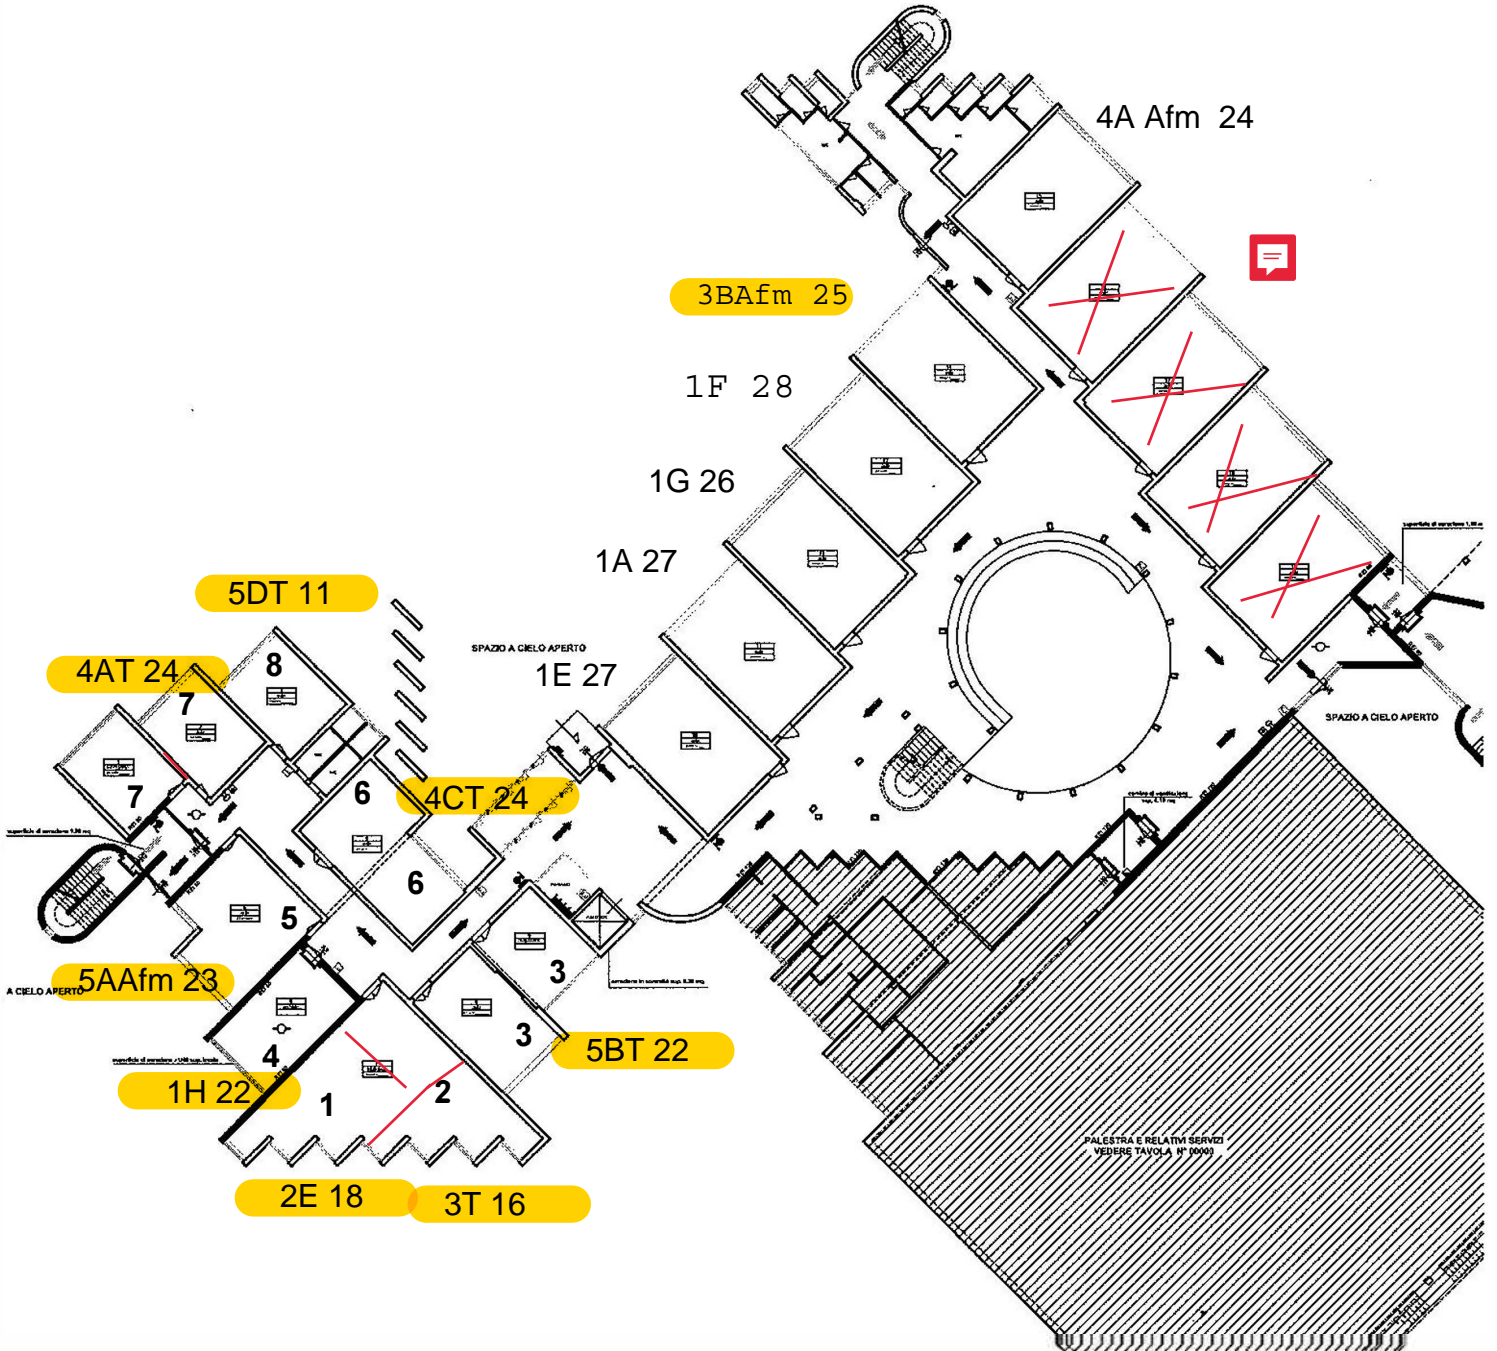

ITC FERMI

Piano Terra

ITC FERMI Piano primo

Università della Toscana - Pianificazione Territoriale - Casa/PIRE - Studi/Impugnazione scolastica e servizi/PIRE

**ISTITUTO TECNICO COMMERCIALE
E. FERMI**
 Via Bonistallo nc. 86
EMPOLI

Rilievo di aggiornamento
 Gennaio 2002

Il Responsabile:
Ing. Paolo Collieddi

Il Dirigente:
Ing. Simone Staccioli

Oggetto: Pianta piano secondo	TAVOLA	3
	SCALA	1:200

Università della Toscana - Pianificazione Territoriale - Casa/PIRE - Studi/Impugnazione scolastica e servizi/PIRE - 11/10/02