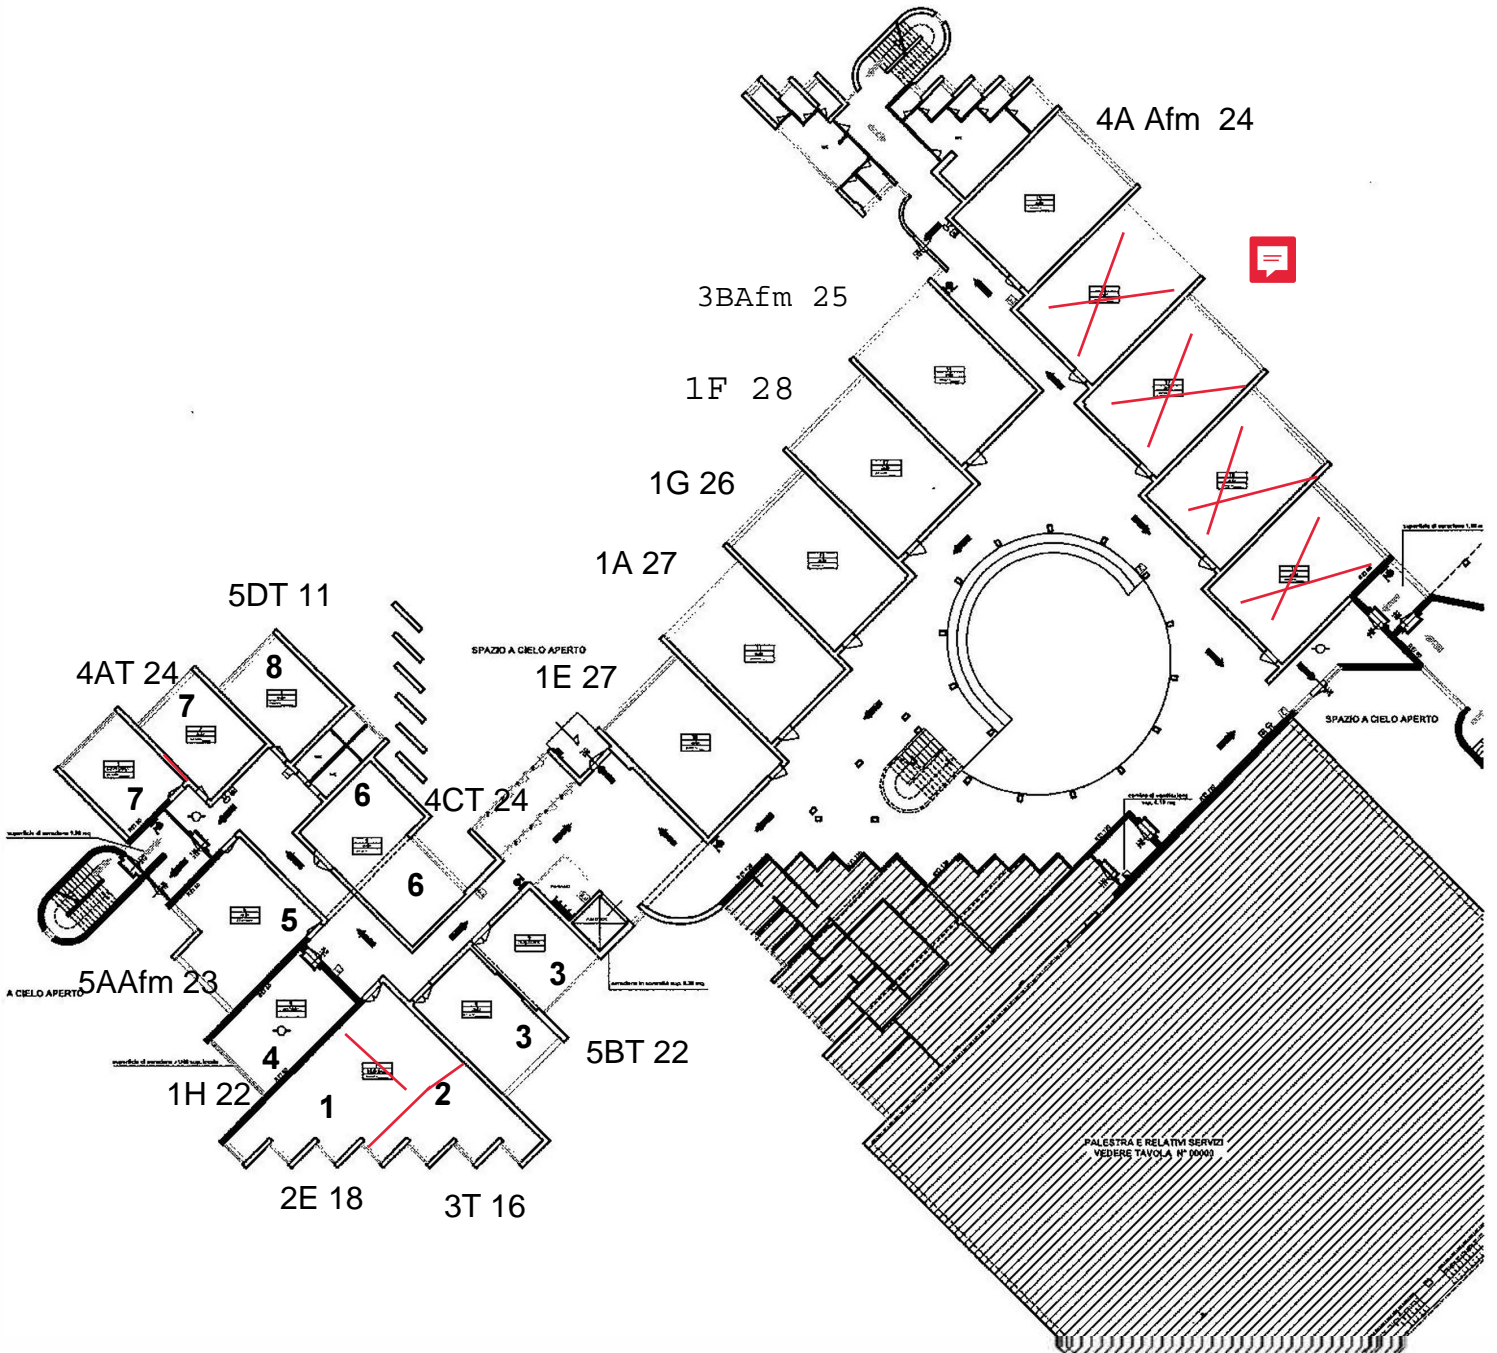

ITC FERMI

Piano Terra

ITC FERMI Piano primo

INFERMERIA

AULA
DOCENTI

Vetrata
uffici

Archivio

Università della Toscana - Pianificazione Territoriale - Casa/PIRE - Studi/Impugnazione scolastica e servizi/PIRE

**ISTITUTO TECNICO COMMERCIALE
E. FERMI**
 Via Bonistallo nc. 86
EMPOLI

Rilievo di aggiornamento
 Gennaio 2002

Il Responsabile:
Ing. Paolo Collieddi

Il Dirigente:
Ing. Simone Staccioli

Oggetto: Pianta piano secondo	TAVOLA	3
	SCALA	1:200